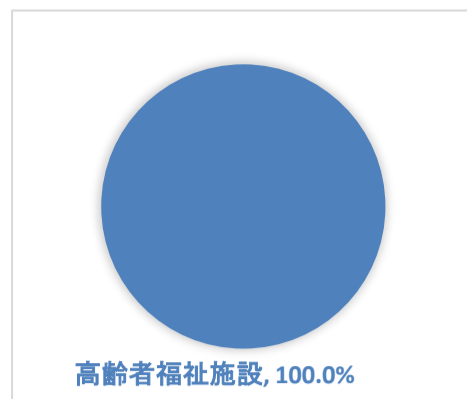

介護福祉学科

卒業生数	58名
進学者	0名
就職希望者	57名
就職者	57名
就職希望なし	0名

就職内訳（57名）

高齢者福祉施設	57名	100.0%
計	57名	100.0%

介護福祉学科 主な就職先・進学先

高齢者福祉施設

【大阪府】

大阪市：株式会社 学研ココファン、NPO法人 れんげメディカルサービス、株式会社CK&A
株式会社エスアール、社会福祉法人 健成会、株式会社 アーキノルド、株式会社プラティア、株式会社バイオネスト、
社会福祉法人 清水福祉会、社会福祉法人 三秀會、日清住宅サービス株式会社、社会福祉法人大阪暁明館、株式会社リアンハーモニー、
株式会社日健マネジメント、株式会社メディケア・リハビリ、株式会社ピースフリーケアグループ、介護老人保健施設 桔梗苑、
株式会社日本介護医療センター、株式会社MIRIMO、株式会社かんでんジョイライフ、株式会社フォーユー、株式会社ビバック
東大阪市：介護センターわかさ瓢箪山、介護老人保健施設 長田の里、株式会社メディプラン、株式会社ゆきあい、株式会社ツクイ、
株式会社トライアス、株式会社プラティア、株式会社元気な介護、株式会社青蓮荘、株式会社日健マネジメント、社会福祉法人 天気会、
社会福祉法人柏樹会、社会福祉法人あゆみ会、社会福祉法人恵生会、社会福祉法人寿栄会、社会福祉法人天心会、
特定非営利活動法人ベタニヤ村、有限会社ティエラ、有限会社ライフケアひまわり
八尾市：有限会社 ティエラ、株式会社あぶり、社会福祉法人八尾隣保館、社会福祉法人医真福祉会
池田市：池田さつき会
泉佐野市：株式会社 ラヴィータ ピエーナ
茨木市：NPO法人れんげメディカルグループ
門真市：株式会社トキ、パナソニックエイジフリー株式会社、株式会社青蓮荘
堺市：社会福祉法人大阪府社会福祉事業団（美原荘）、特定医療法人 仁悠会
豊中市：株式会社ナッセ
富田林市：デイサービストライズ富田林
寝屋川市：NPO法人れんげメディカルグループ、株式会社大阪ホームケアサービス、有限会社アフターメディカル
枚方市：有限会社つくし野、社会福祉法人美郷会、医療法人城青会
藤井寺市：株式会社大阪ホームケアサービス
松原市：社会福祉法人聖徳会
守口市：医療法人蓮華友愛会、社会福祉法人清水福祉会

【奈良県】 奈良市：ウェルグループ ウェルコンサル株式会社

【福岡県】 遠賀郡：社会福祉法人傷痍者更生会 介護老人保健施設更生会にじの郷

進学

学校法人日本教育財団 専門学校大阪医専