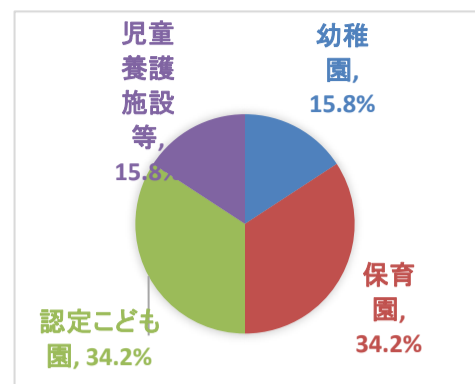

進学

中部大学大学院、相愛大学人間発達学部、流通科学大学、東大阪大学、東大阪大学短期大学部（介護福祉学科）

実践保育学科

卒業生数	46名
進学者	0名
就職希望なし	7名
就職希望者	39名
就職者	38名

就職内訳（22名）

幼稚園	6名	15.8%
保育園	13名	34.2%
認定こども園	13名	34.2%
児童養護施設等	6名	15.8%
計	38名	100.0%

97.4%

実践保育学科 主な就職先・進学先<過去3年間実績>