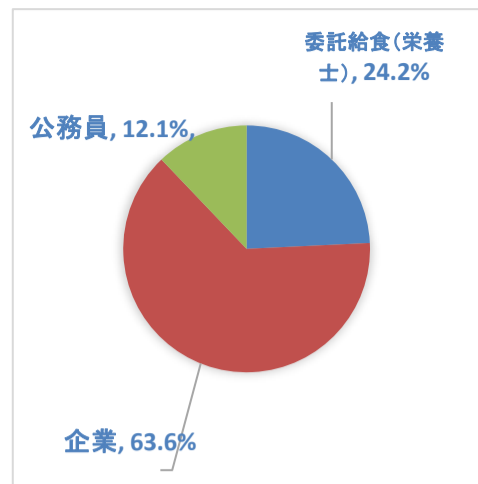

公務員・団体・その他

防衛省陸上自衛隊、起業

進学

大阪歯科衛生学院専門学校

実践食物学科

卒業生数	45名
就職希望なし	7名
就職希望者	38名
就職者	33名

86.8%

就職内訳（31名）

委託給食（栄養士）	8名	24.2%
企業	21名	63.6%
公務員	4名	12.1%
計	33名	100.0%

実践食物学科 主な就職先・進学先 <過去3年間実績>

中学校

■公立

大阪府、福岡県

こども学園

■私立

【大阪府】大阪市：学校法人森岡学園認定こども園 住の江幼稚園