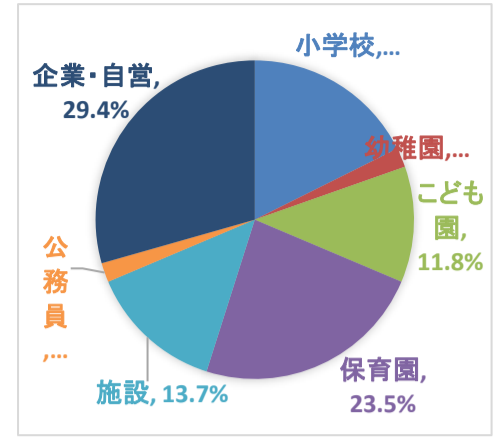

こども学部

卒業生数	60名
進学者	2名
就職希望なし	0名
就職希望者	56名
就職者	51名

91.1%

就職内訳 (37名)

小学校	9名	17.6%
幼稚園	1名	2.0%
こども園	6名	11.8%
保育園	12名	23.5%
施設	7名	13.7%
公務員	1名	2.0%
企業・自営	15名	29.4%
計	51名	100.0%

こども学部 主な就職先・進学先 <過去3年間実績>

小学校

■公立

大阪府教育委員会、東大阪府教育委員会、茨木市教育委員会、熊取町教育委員会、枚方市教育委員会、豊能地区教育委員会、京都府教育委員会、相模原市教育委員会

こども園

■公立

大阪府豊中市

■私立

- 【大阪府】 大阪市：育和学園生長幼稚園、愛染園南港東保育園、大阪YMCA、東大阪市：アーバンチャイルドこども園、桃の里幼稚園、中新開さつきこども園、守口市：恵由福祉会、ゆずり葉こども園、八尾市：みよし保育園、四条畷市：忍ヶ丘愛育園、柏原市：関西女子短期大学付属幼稚園

【奈良県】 大和郡山市：ふたばこども園

【滋賀県】 近江八幡市：ヴォーリズ学園

【和歌山県】 和歌山市：愛徳幼稚園

幼稚園

■私立

【大阪府】 東大阪市：大阪商業大学附属幼稚園、東大阪大学附属幼稚園

【兵庫県】 尼崎市：LABO-K学園

保育園