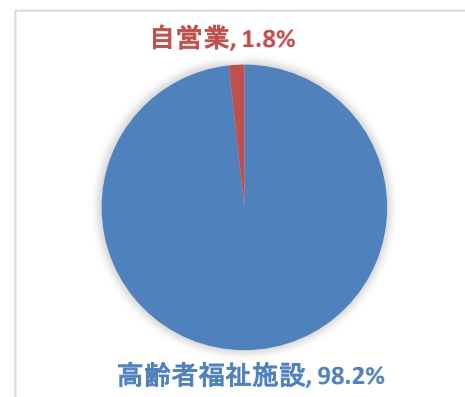

介護福祉学科

卒業生数	61名
進学者	0名
就職希望者	57名
就職者	57名
就職希望なし	4名

就職内訳（57名）

高齢者福祉施設	56名	98.2%
自営業	1名	1.8%
計	57名	100.0%

介護福祉学科 主な就職先・進学先
高齢者福祉施設

【大阪府】

社会福祉法人清水福祉会 介護付き有料老人ホーム鶴見緑地、社会福祉法人聖徳会、
有限会社アフターメディカル 住宅型有料老人ホームふわり、株式会社アーキノルド レストコート林寺、
株式会社学研ココファン ココファン城東、株式会社学研ココファン ココファン鶴橋、株式会社ビオネスト 庵つるみ、
株式会社ビオネスト デイサービス 笑楽 花園北、株式会社プラティア グループホーム プラティア生野、
株式会社プラティア グループホーム プラティア森ノ宮、株式会社穂の香ピースフリー加美北、株式会社穂の香ピースフリー玉造
株式会社CK&Aケアブリッジ帝塚山、株式会社エスアール 有料老人ホーム ルネッタ、株式会社ビオネスト デイサービス 笑楽 花園北、
株式会社プラティア グループホーム プラティア今里、社会福祉法人健成会、社会福祉法人三秀會 特別養護老人ホームいらか、
介護老人保健施設 桔梗苑、株式会社アーキノルド 訪問介護事業所ケアレストライフ、株式会社ピースフリーケアグループ、
株式会社メディケア・リハビリ ケアホーム長吉、株式会社リアンハーモニー（株式会社ピースフリーケアグループ）ピースフリー玉造、
株式会社日健マネジメント フォーユー彩都、株式会社日本介護医療センター クリスタルコート難波南、
社会福祉法人清水福祉会 ケアハウス鶴見緑地、社会福祉法人清水福祉会 特別養護老人ホーム さくら苑、
社会福祉法人大阪暁明館 大阪暁明館病院、日清住宅サービス株式会社 ミヨ倶楽部花園1番館、
日清住宅サービス株式会社 介護付き有料老人ホーム ミヨ倶楽部花園I番館、介護センターわかさ瓢箪山、
株式会社メディプラン ケアキューブくさか、株式会社ツクイ ツクイ東大阪衣摺、
社会福祉法人柏樹会特別養護老人ホーム フォレストガーデン、有限会社ティエラはーとらいふ若江南、
介護老人保健施設 長田の里、株式会社プラティア アイライフステージ柏田、株式会社ゆきあい フォーユー東大阪吉田、
株式会社青蓮荘 ケアホーム俊徳道、株式会社日健マネジメントやさしい手東大阪長瀬、
社会福祉法人天気会特別養護老人ホーム ながた尚老苑、社会福祉法人恵生会 四季の森なごみ、
社会福祉法人寿栄会、特定非営利活動法人ベタニヤ村 就労継続支援B型オリーブ、
有限会社ティエラ サービス付き高齢者向け住宅 はーとらいふ若江南、
有限会社ライフケアひまわり ライフケアひまわり東山デイサービスセンター、有限会社ティエラことこと久宝寺、
株式会社あぷり あぷり八尾太田 サービス付き高齢者向け住宅、株式会社あぷり サービス付き高齢者向け住宅 あぷり志紀、
社会福祉法人八尾隣保館、デイサービストライズ富田林、社会福祉法人美郷会有料老人ホーム美華、
有限会社 つくし野 グループホーム つくし野、株式会社トキ（鶉）アイビス門真、
パナソニックエイジフリー株式会社 エイジフリー・ライフ大和田

【奈良県】奈良市：ウェルグループ ウェルコンサル株式会社

【福岡県】遠賀郡：社会福祉法人傷痍者更生会 介護老人保健施設更生会にじの郷

進学

学校法人日本教育財団 専門学校大阪医専