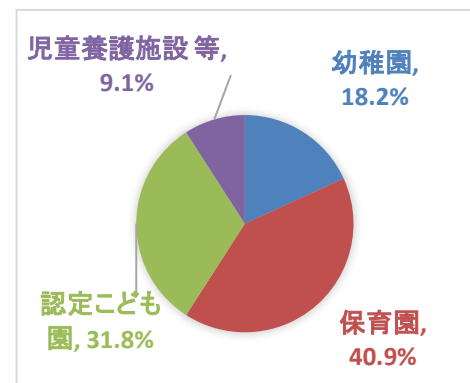

進学

立命館大学大学院(生命科学)、中部大学大学院、相愛大学人間発達学部

実践保育学科

卒業生数	35名
進学者	2名
就職希望なし	11名
就職希望者	22名
就職者	22名

就職内訳（22名）

幼稚園	4名	18.2%
保育園	9名	40.9%
認定こども園	7名	31.8%
児童養護施設等	2名	9.1%
計	22名	100.0%

実践保育学科 主な就職先・進学先＜過去3年間実績＞

認定こども園