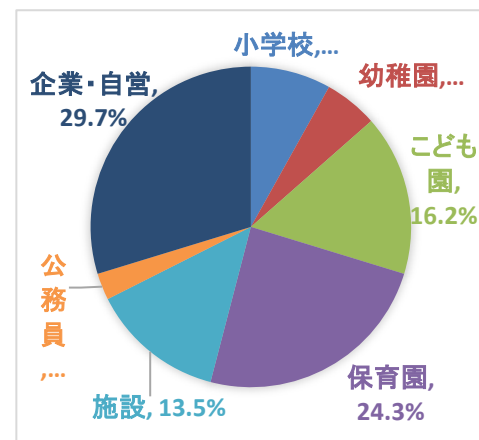

子ども学部

卒業生数	53名
進学者	1名
就職希望なし	7名
就職希望者	46名
就職者	37名

80.4%

就職内訳（37名）

小学校	3名	8.1%
幼稚園	2名	5.4%
こども園	6名	16.2%
保育園	9名	24.3%
施設	5名	13.5%
公務員	1名	2.7%
企業・自営	11名	29.7%
計	37名	100.0%

子ども学部 主な就職先・進学先 <過去3年間実績>

小学校

■公立

大阪府教育委員会、東大阪府教育委員会、茨木市教育委員会、熊取町教育委員会、神戸市教育委員会、相模原市教育委員会

こども園

■私立

【大阪府】 大阪市：育和学園生長幼稚園、愛染園南港東保育園 吹田市：蓮美幼児学園 千里丘キンダースクール 守口市：ゆずり葉こども園
東大阪市：認定こども園石切山手幼稚園、アーバンチャイルドこども園 四条畷市：忍ヶ丘愛育園
【奈良県】 大和郡山市：ふたばこども園 【和歌山県】 和歌山市：愛徳幼稚園