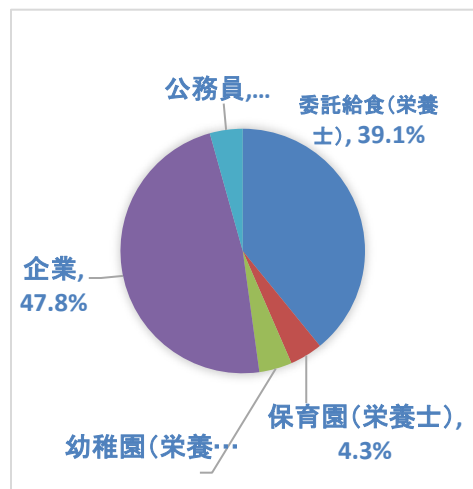

公務員・団体・その他

防衛省陸上自衛隊、起業

実践食物学科

卒業生数	31名
就職希望なし	6名
就職希望者	25名
就職者	23名

92.0%

就職内訳（31名）

委託給食（栄養士）	9名	39.1%
保育園（栄養士）	1名	4.3%
幼稚園（栄養士）	1名	4.3%
企業	11名	47.8%
公務員	1名	4.3%
計	23名	100.0%

実践食物学科 主な就職先・進学先 <過去3年間実績>