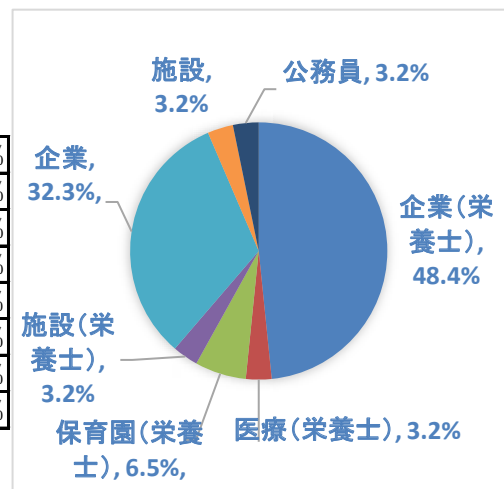

公務員・団体

大阪府警、岡山市役所、(医)三慧会

実践食物学科

卒業生数	39名
進学者	3名
就職希望なし	5名
就職希望者	31名
就職者	31名

就職内訳（31名）

企業（栄養士）	15名	48.4%
医療（栄養士）	1名	3.2%
保育園（栄養士）	2名	6.5%
施設（栄養士）	1名	3.2%
企業	10名	32.3%
施設	1名	3.2%
公務員	1名	3.2%
計	31名	100.0%

実践食物学科 主な就職先・進学先 <過去3年間実績>