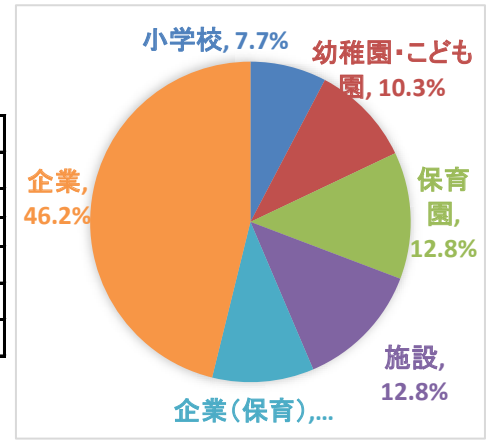

こども学部

卒業生数	55名
進学者	0名
就職希望なし	13名
就職希望者	42名
就職者	39名

19年9月卒業生3名含む

92.9%

5/1基本調査 就職内訳 (39名)

小学校	3名	7.7%
幼稚園・こども園	4名	10.3%
保育園	5名	12.8%
施設	5名	12.8%
企業 (保育)	4名	10.3%
企業	18名	46.2%
計	39名	100.0%

※3/31時点以降、こども園と保育園の人数変更あり。こども園3→4
保育園6→5へ変更されている。