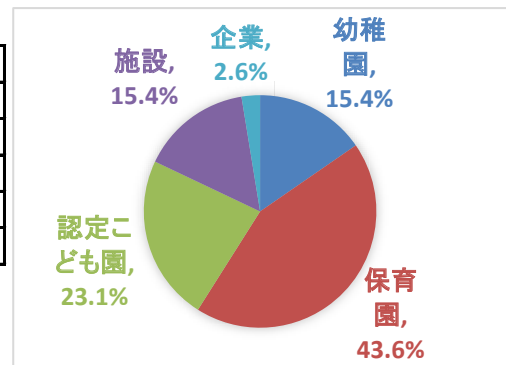

進学

立命館大学大学院(生命科学)、中部大学大学院、相愛大学人間発達学部

実践保育学科

卒業生数	51名
進学者	0名
就職希望なし	5名
就職希望者	41名
就職者	39名
科目履修等	7名
家事手伝い等	3名

就職内訳（39名）

幼稚園	6名	15.4%
保育園	17名	43.6%
認定こども園	9名	23.1%
施設	6名	15.4%
企業	1名	2.6%
計	39名	100.0%

実践保育学科 主な就職先・進学先<過去3年間実績>

認定こども園

- 私立
 - 【大阪府】大阪市：住之江幼稚園、 東大阪市：さわらび保育園、若江こども園、石切山手幼稚園、青葉幼稚園
守口市：来迎寺学園 高石市：せいこう幼稚園 八尾市：ふじ保育園、母木保育園
 - 【大阪府】名張市：蔵持こども園 伊賀市：青山よさみ幼稚園

幼稚園

- 私立
 - 【大阪府】大阪市：大和幼稚園、鶴見幼稚園、豊里幼稚園
東大阪市：東大阪大学附属幼稚園、西堤幼稚園
茨木市：天王学園幼稚園 八尾市：志紀学園幼稚園、白鳩幼稚園