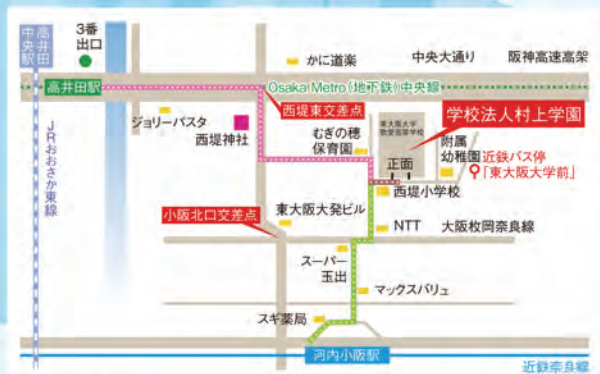

村上学園

合同フェスタ

入場
無料

園児、小中高校生や地域の方々を夏の夕べにご招待!
さわやかなたそがれ時、夏の思い出作りをしませんか?

2019年

8月25日(日)

16:00~19:00

雨天決行! 暴風雨警報等の発令で中止に

村上学園キャンパス

(東大阪市西堤学園町3-1-1)

地下鉄中央線高井田駅、JR おおさか東線高井田中央駅下車15分
または、近鉄奈良線小阪駅下車15分

お問い合わせ先 合同フェスタ担当 金治・悦見まで

TEL: 06(6781)2444 FAX: 06(6781)3748
Eメール: kanaji@higashiosaka.ac.jp

村上学園 合同フェスタ

参加体験コーナー 幼小中高校生・保護者、市民一般対象。事前申込制。うちわにスタンプを押してもらおう!

模擬店・食文化コーナー スタンプ印に応じて飲食物、賞品と交換します。

主な出店例：世界のカレーパン、世界のカップめん、スーパーボールすくい、ポップコーン、かき氷、フランクフルトなど

その他のイベント 一部有料有り

敬愛・柏原合同生徒会企画(注染の手づくり手ぬぐいの配付、セブ島の子どもたちにアルト笛を贈ろう)、
柏原市商工会物産販売、有名店の出店、プロの屋台、行政の出展コーナー、ホームカミングデー、教育相談など