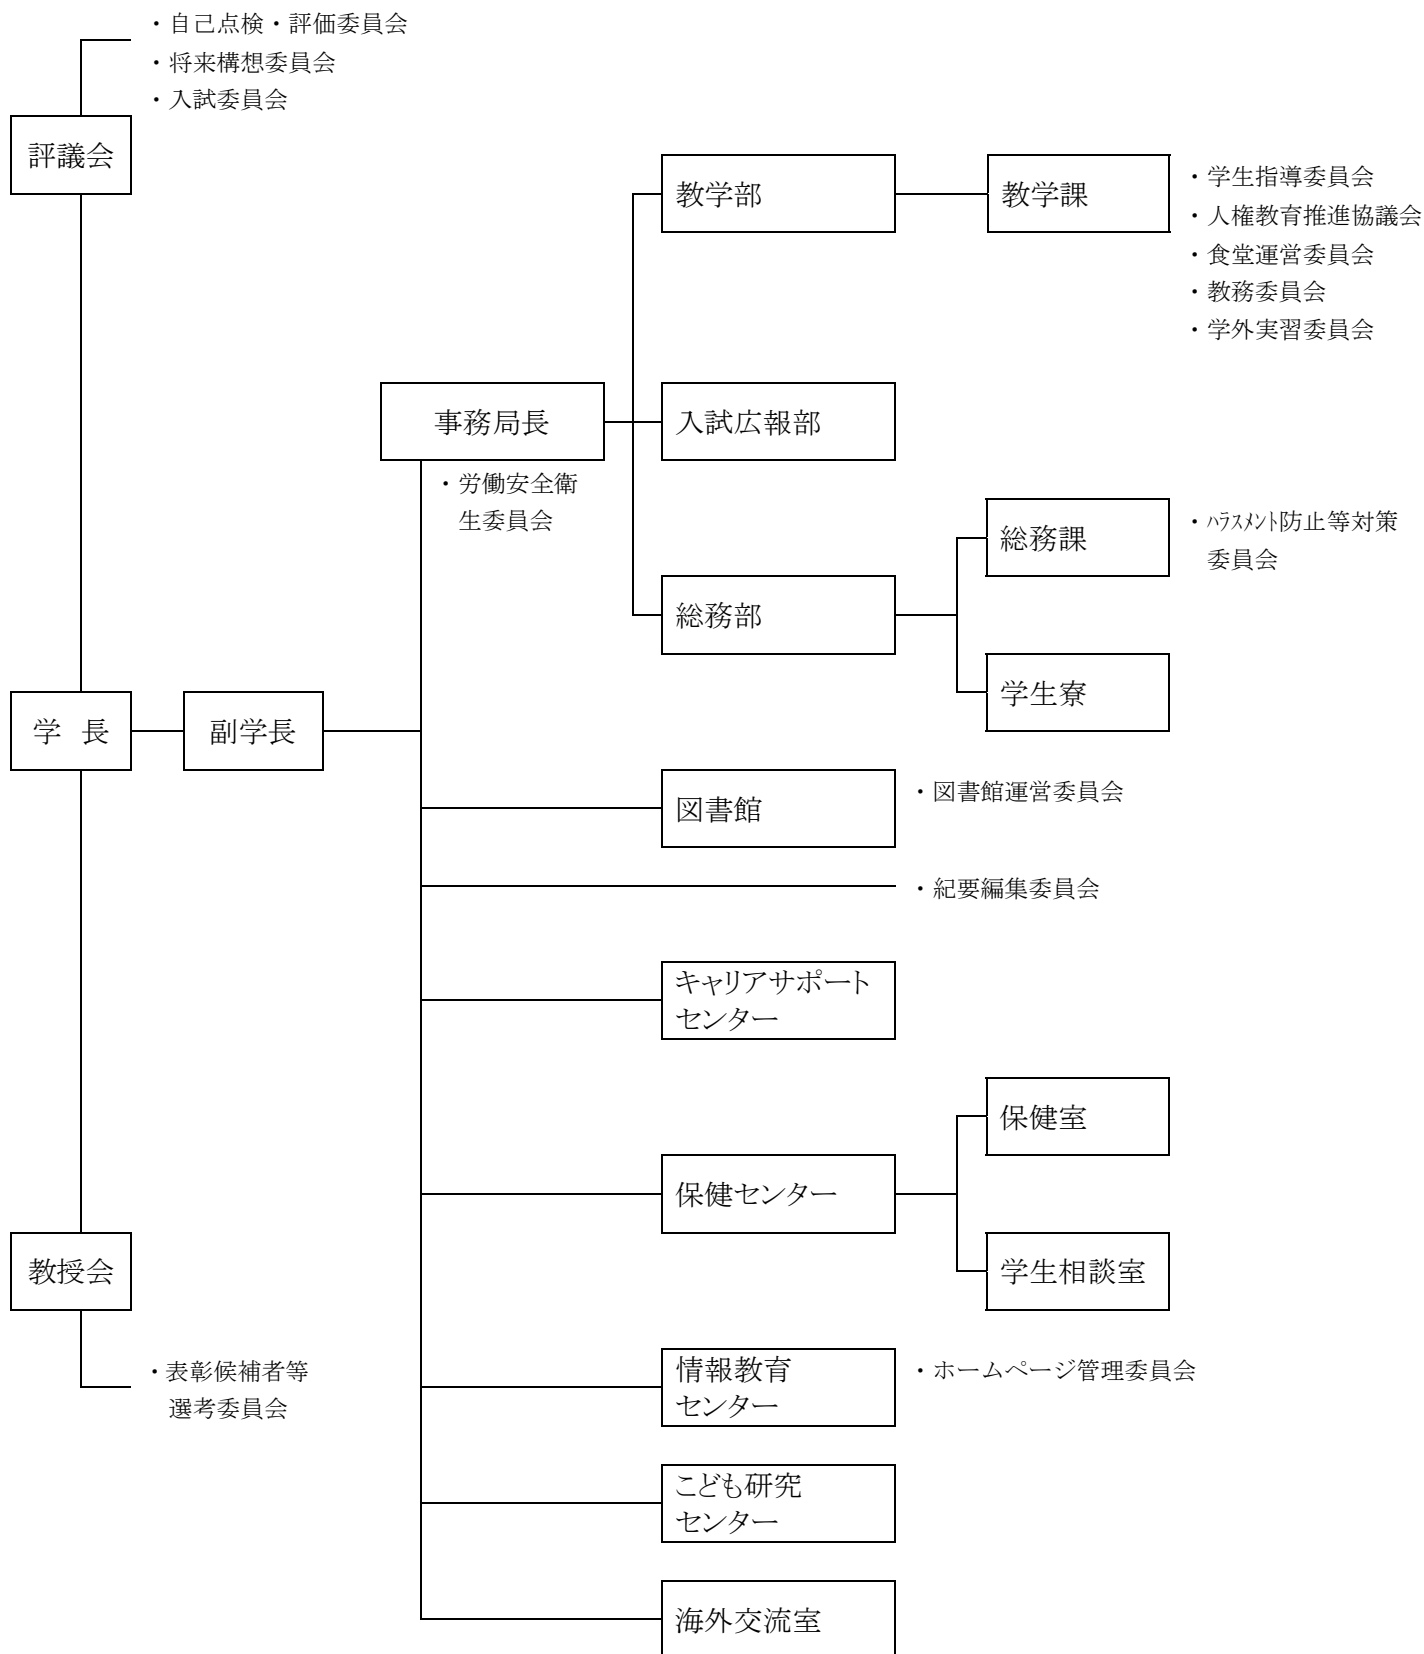

本学の組織

1. 本部

(1) 本部＝学長 副学長 事務局長

(2) 評議会

[大学]

学長 副学長 事務局長 事務局次長 (学部長) 学科長 図書館長 各部長 各センター長

[短大]

学長 副学長 事務局長 事務局次長 学科長 図書館長 各部長 各センター長

2. 委員会組織

委員会名	委員
自己点検・評価委員会	副学長・事務局長・学部長・学科長・図書館長・総務部長・教学部長・入試広報部長・キャリアサポートセンター長・情報教育センター長・こども研究センター長・保健センター長・海外交流室長・事務全般担当職員
	副学長・事務局長・学科長・図書館長・総務部長・教学部長・入試広報部長・キャリアサポートセンター長・情報教育センター長・こども研究センター長・保健センター長・海外交流室長・事務全般担当職員
将来構想委員会	副学長・事務局長・学部長・学科長・教学部長・入試広報部長・総務部長
入試委員会	副学長・事務局長・総務部長・教学部長・学部長・学科長・入試広報部長・情報教育センター長・海外交流室長・事務全般担当職員
教務委員会	学部長・学科長・教学部長(教務担当)・教学課長・事務全般担当職員
	学科長・教学部長(教務担当)・教学課長・事務全般担当職員
ハラスメント防止等対策委員会	副学長・事務局長・教学部長(学生担当)・担当教員・事務全般担当職員
学生指導委員会	副学長・教学部長・学部長・学科長・事務全般担当職員
	副学長・教学部長・学科長・事務全般担当職員
表彰候補者等選考委員会	各学科担当教員・事務全般担当職員
	各学科担当教員・事務全般担当職員
学外実習委員会	実習担当教員・事務全般担当職員
人権教育推進協議会	教学部長(学生担当)・学部長・学科長・事務全般担当職員
図書館運営委員会	担当教員・事務全般担当職員
紀要編集委員会	担当教員・事務全般担当職員
ホームページ管理委員会	入試広報部長・教学部長・担当教員・事務全般担当職員
食堂運営委員会	担当教員・事務全般担当職員
労働安全衛生委員会	担当教員・事務全般担当職員
情報管理委員会	担当教員・事務全般担当職員
教職課程委員会	担当教員・事務全般担当職員